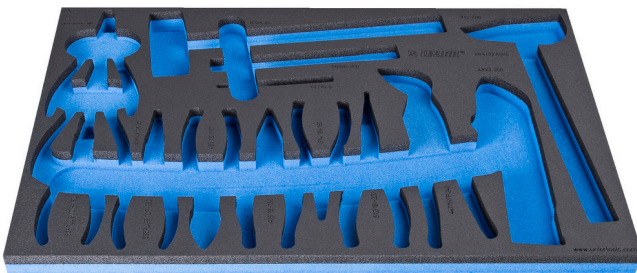

Module mousse SOS pour 964/32ASOS

VI964/32ASOS

Profils

Description produit

- Matière : faible densité de mousse polyéthylène
- Dimension du module : 564 x 364 x 30 mm
- Compatible avec les tiroirs des gammes Eurostyle, Eurovision, Europlus et Hercules (tiroirs de devant)

623937

L

564

B

364

H

30

134