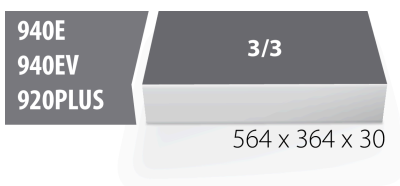

Module mousse SOS pour 964/32ASOS

VI964/32ASOS

Profils

Description produit

- Matière : faible densité de mousse polyéthylène
- Dimension du module : 564 x 364 x 30 mm
- Compatible avec les tiroirs des gammes Eurostyle, Eurovision, Europlus et Hercules (tiroirs de devant)

623937

L

564

B

364

H

30

134

* Les images des produits ne sont pas contractuelles. Toutes les dimensions sont en mm,

les poids en grammes.