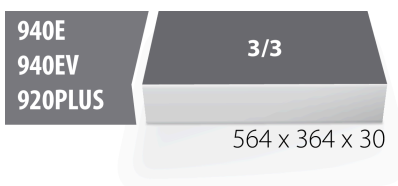

Module mousse SOS pour 964/32ASOS

VI964/32ASOS

Profils

Description produit

- Matière : faible densité de mousse polyéthylène
- Dimension du module : 564 x 364 x 30 mm
- Compatible avec les tiroirs des gammes Eurostyle, Eurovision, Europlus et Hercules (tiroirs de devant)

623937

L

564

B

364

H

30

134

* Les images des produits ne sont pas contractuelles. Toutes les dimensions sont en mm,

les poids en grammes.