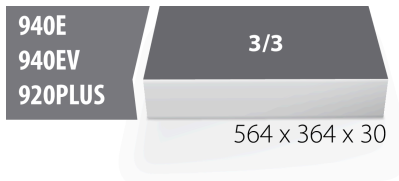

SOS tool tray for 964/32ASOS

vI964/32ASOS

Profielen

Product attributen

- material: low density polyethylene foam
- Tool tray dimension: 564 x 364 x 30 mm
- Compatible with drawers of Eurostyle, Eurovision, Euromotion, Europlus and Hercules (front drawers) line

623937

L

564

B

364

H

30

134

* Afbeeldingen van producten zijn symbolisch. Alle afmetingen zijn in mm, en het gewicht in grammen. Alle vermelde afmetingen kunnen variëren in tolerantie.