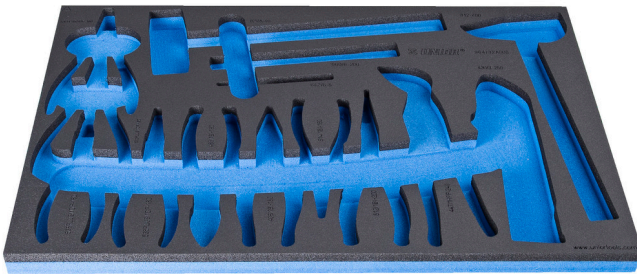

SOS tool tray for 964/32ASOS

vI964/32ASOS

Profielen

Product attributen

- material: low density polyethylene foam
- Tool tray dimension: 564 x 364 x 30 mm
- Compatible with drawers of Eurostyle, Eurovision, Euromotion, Europlus and Hercules (front drawers) line

623937

L

564

B

364

H

30

134

* Afbeeldingen van producten zijn symbolisch. Alle afmetingen zijn in mm, en het gewicht in grammen. Alle vermelde afmetingen kunnen variëren in tolerantie.