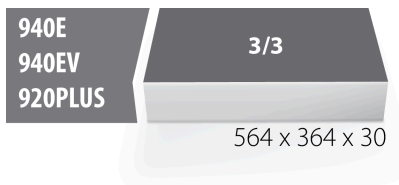

SOS tool tray for 964/29ASOS

VL964/29ASOS

Profielen

Product attributen

- materiaal: polyethyleenschuim met lage dichtheid
- Tool tray dimension: 564 x 364 x 30 mm
- Compatible with drawers of Eurostyle, Eurovision, Euromotion, Europlus and Hercules (front drawers) line

623933

L

564

B

364

H

30

124

* Afbeeldingen van producten zijn symbolisch. Alle afmetingen zijn in mm en gewicht in gram. Alle vermelde afmetingen kunnen variëren in tolerantie.