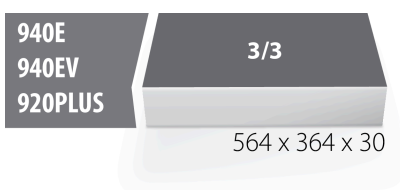

Module mousse SOS pour 964/29ASOS

VL964/29ASOS

Profils

Description produit

- Matière : faible densité de mousse polyéthylène
- Dimension du module : 564 x 364 x 30 mm
- Compatible avec les tiroirs des gammes Eurostyle, Eurovision, Europlus et Hercules (tiroirs de devant)

623933

L

564

B

364

H

30

124

* Les images des produits ne sont pas contractuelles. Toutes les dimensions sont en mm,

les poids en grammes.