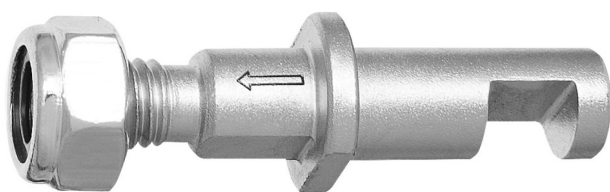

# Krak rezervni za 2210/2

2210.2/2

## Profili

---

623966

56

\* Slike proizvoda su simbolične. Sve dimenzije su u mm, masa je u g.