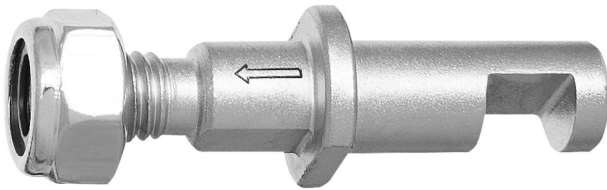

# Brazo para 2210/2

2210.2/2

## Perfiles

---

623966

56

\* Las imágenes de los productos son simbólicas. Todas las dimensiones son en mm, peso en gramos.