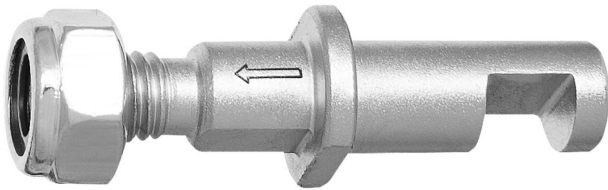

Arm für 2210/3

2210.2/2

Profile

623966

56

* Bilder von Produkten sind Symbolfotos. Abmessungen sind in mm, Gewichte in Gramm.