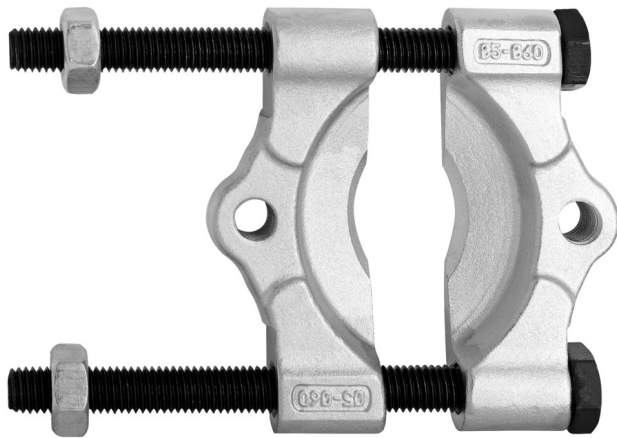

# Cuvette d'extraction pour 2026/2

2026.3/2

## Profils

		
623951	5 - 60	504
623952	12 - 75	959
623953	22 - 115	2415

\* Les images des produits ne sont pas contractuelles. Toutes les dimensions sont en mm, les poids en grammes.