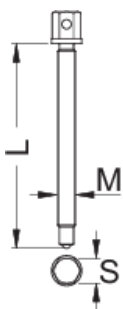

Вретено за 2026/2

2026.1/4

Profiles

Product features

- материјал: тело од специјален флекс плус јаглороден челик, раце од специјален хром ванадиум челик
- завршна површина:зацрнета

		M	L	S	
623948	5 - 60	M 14 x 2	173	17	200
623949	12 - 75	M 16 x 2	177	19	314
623950	22 - 115	M 20 x 2	294	22	683

* Сликите на производите се симболични. Сите димензии се во мм, тежината е во грамови. Сите наведени димензии може да се разликуваат во ниво на толеранција