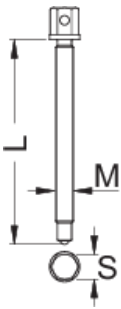

Άξονας για το 2026/2

2026.1/4

Προφίλ

Χαρακτηριστικά προϊόντος

- υλικό: ανθρακούχος χάλυβα εργαλείων
- Τελείωμα επιφανείας άξονα: μαύρο

		M	L	S	
623948	5 - 60	M 14 x 2	173	17	200
623949	12 - 75	M 16 x 2	177	19	314
623950	22 - 115	M 20 x 2	294	22	683

* Οι εικόνες των προϊόντων είναι συμβολικές. Όλες οι διαστάσεις είναι σε mm, το βάρος είναι σε γραμμάρια. Όλες οι αναφερόμενες διαστάσεις μπορεί να διαφέρουν σε ανοχές.