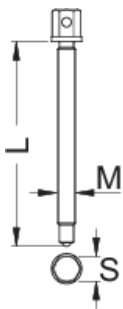

Broche pour 2026/2

2026.1/4

Profils

Description produit

- matière : corps fabriqué à partir d'acier au carbone Premium Flex, bras fabriqués à partir d'acier Chrome Vanadium Premium
- Finition : brunie

		M	L	S	
623948	5 - 60	M 14 x 2	173	17	200
623949	12 - 75	M 16 x 2	177	19	314
623950	22 - 115	M 20 x 2	294	22	683

* Les images des produits ne sont pas contractuelles. Toutes les dimensions sont en mm, les poids en grammes.