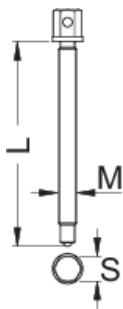

Vřeteno pro 2026/2

2026.1/4

Profily

Vlastnosti produktu

- materiál: tělo - Premium Flex Plus uhlíková ocel, rameno - Premium chrom-vanadium ocel
- povrchová úprava: černá

		M	L	S	
623948	5 - 60	M 14 x 2	173	17	200
623949	12 - 75	M 16 x 2	177	19	314
623950	22 - 115	M 20 x 2	294	22	683

* Obrázky produktů jsou symbolické. Všechny rozměry jsou v mm a hmotnost v gramech. Všechny uvedené rozměry se mohou lišit v toleranci.