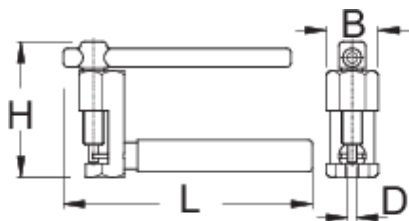

Alat za spajanje lanca, osnovni

1647HOBBY/4P

Profili

Opis proizvoda

- primena na lancima sa 5 do 11 brzina

- ručka je obložena plastikom, za udobniju upotrebu
- Large pin driving handle makes it easy to use

Kako koristiti alat:

- Osnovni oblik alata za spajanje lanca namenjen je hobi korisnicima. Jednostavno zatezanje osovine savršeno postavlja pin lanca. Ergonomski dizajn omogućava laku upotrebu i veliku preciznost.

	D	B	L	H	
625731	3,4	19,6	92	51	119

* Fotografije proizvoda su simbolične. Sve dimenzije su u mm, a težina u gramima. Sve navedene dimenzije mogu odstupati u granicama tolerancija.