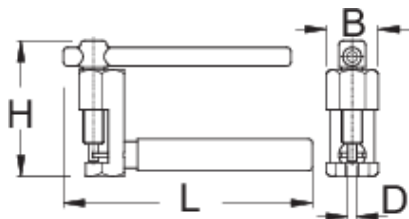

Śrubowy skuwacz łańcucha, do użytku amatorskiego.

1647HOBBY/4P

Profile

Cechy produktu

- Do łańcuchów 5-11 rzędowych
- Uchwyt pokryty plastikiem zapewnia komfortową pracę.
- Large pin driving handle makes it easy to use

Jak użyć przyrząd :

- Podstawowy, śrubowy skuwacz do łańcucha jest przeznaczony do amatorskiego użytku. Przez swój ergonomiczny kształt doskonale sprawdza się przy skuwaniu i rozkuwaniu łańcucha.

	D	B	L	H	
625731	3,4	19,6	92	51	119

* Przedstawiony wygląd produktu jest orientacyjny. Wszystkie wymiary są w mm, podana waga w gramach