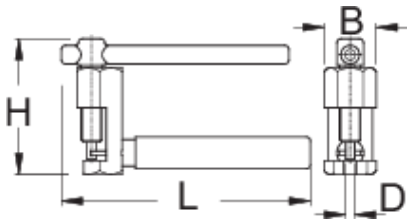

## Product features

- Делува на 5 - 11 ланци за брзина
- Рачката е обложена со пластика и овозможува удобност при употребата.
- Large pin driving handle makes it easy to use

## Како да се користи алатот?

- Основниот облик за спојување на ланецот е наменет за домашна употреба. Едноставното затегање на осовината совршено ја поставува иглата на ланецот. Со својот ергономски дизајн е лесен за употреба и работи со голема прецизност.

	D	B	L	H	
625731	3,4	19,6	92	51	119

\* Сликите на производите се симболични. Сите димензии се во мм, тежината е во грамови. Сите наведени димензии може да се разликуваат во ниво на толеранција