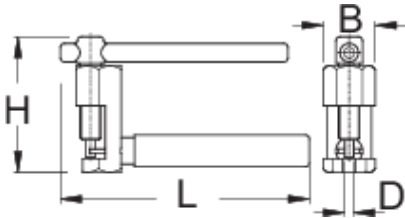

Morsetto smagliacatena

1647HOBBY/4P

Profili

Attributi del prodotto

- Per catene da 5 a 11 velocità

- L'impugnatura ergonomica bicomponente permette un facile utilizzo e di grande precisione
- Large pin driving handle makes it easy to use

Come usare l'attrezzo:

- Morsetto smagliacatena destinato sia ad utenti professionali che amatoriali. Il semplice serraggio della spina fissa perfettamente il rivetto della catena. Grazie al suo design ergonomico è facile da usare e lavora con grande precisione.

	D	B	L	H	
625731	3,4	19,6	92	51	119

* Le immagini dei prodotti sono puramente simboliche. Tutte le dimensioni sono in mm, peso in grammi.