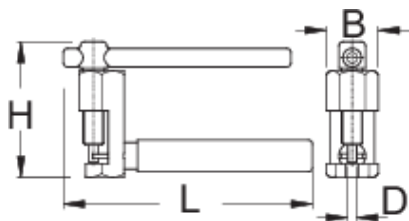

Alat za spajanje lanca, osnovni

1647HOBBY/4P

Profili

Atributi proizvoda

- primjena na lancima s 5 - 11 brzina

- ručka je obložena plastikom, za udobniju upotrebu
- Large pin driving handle makes it easy to use

Kako upotrijebiti alat:

- osnovni oblik alata za spajanje lanca namijenjen je hobi korisnicima. Jednostavno zatezanje osovine savršeno postavlja pin lanca. Ergonomski dizajn omogućava laku upotrebu i veliku preciznost.

	D	B	L	H	
625731	3,4	19,6	92	51	119

* Slike proizvoda su simbolične. Sve dimenzije su u mm, masa je u g.