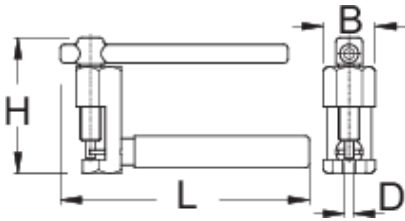

Εργαλείο για αλυσίδες, βασικό

1647HOBBY/4P

Προφίλ

Χαρακτηριστικά προϊόντος

- Εργασία σε αλυσίδες για 5-11 ταχύτητες

- Η λαβή έχει πλαστική επίστρωση (από εμβάπτιση) για να επιτρέψει άνετη χρήση
- Large pin driving handle makes it easy to use

Τρόπος χρήσης

- Το βασικό βιδωτό εργαλείο αλυσίδας προορίζεται για ερασιτεχνική χρήση. Με ένα αλό σφίξιμο του άξονα εφαρμόζει τέλεια τον πείρο της αλυσίδας. Με τον εργονομικό σχεδιασμό του είναι εύκολο στη χρήση και λειτουργεί με μεγάλη ακρίβεια.

	D	B	L	H	
625731	3,4	19,6	92	51	119

* Οι εικόνες των προϊόντων είναι συμβολικές. Όλες οι διαστάσεις είναι σε mm, το βάρος είναι σε γραμμάρια. Όλες οι αναφερόμενες διαστάσεις μπορεί να διαφέρουν σε ανοχές.