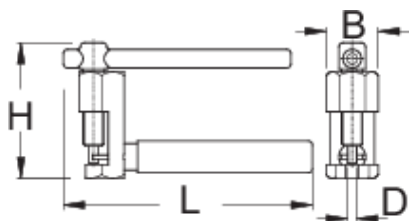

Nástroj na opravu řetězu pro domácí použití

1647HOBBY/4P

Profily

Vlastnosti produktu

- Určeno pro 5-11 rychlostní řetězy
- Pohodlné máčené rukojeti
- Large pin driving handle makes it easy to use

Jak použít nástroj

- Nástroj pro opravu řetěz je určen pro domácí uživatele. Jednoduché utahování vřetena přesně zapadá na čep řetězu a umožňuje rychlé, přesné a efektivní použití výrobku. Ergonomický design poskytuje uživateli dodatečnou výhodu oproti ostatním těmto výrobkům.

	D	B	L	H	
625731	3,4	19,6	92	51	119

* Obrázky produktů jsou symbolické. Všechny rozměry jsou v mm a hmotnost v gramech. Všechny uvedené rozměry se mohou lišit v toleranci.