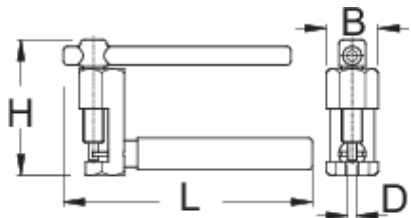

截口器工具，基型

1647HOBBY/4P

配置文件

□□□□

- 适用于5~11速□条

- 浸塑的塑料手柄,手感舒适。
- Large pin driving handle makes it easy to use

如何使用这个工具：

- 基础性螺旋式截断工具适用于家庭用。它的主轴和刀片非常适合。人体工程学使它准确和易于使用。

Barcode	D	B	L	H	Weight
625731	3,4	19,6	92	51	119

* Images of products are symbolic. All dimensions are in mm, and weight in grams. All listed dimensions may vary in tolerance.