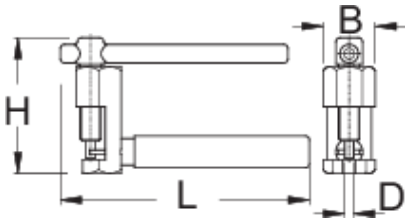

## Product attributen

- Werkt op alle kettingen van 5 tot 11 versnellingen.

- Het handvat is in kunststof gedompeld en maakt comfortabel gebruik mogelijk.
- Large pin driving handle makes it easy to use

	D	B	L	H	
625731	3,4	19,6	92	51	119

\* Afbeeldingen van producten zijn symbolisch. Alle afmetingen zijn in mm, en het gewicht in grammen. Alle vermelde afmetingen kunnen variëren in tolerantie.