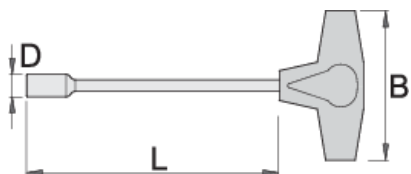

Ključ nasadni s T-ručkom

193N

Profili

Atributi proizvoda

- materijal: tijelo od Premium krom-vanadij-molibdena, u cijelosti ojačano i zakaljeno
- ručica od polipropilena
- kromirani (ISO 1456:2009)

		D	L	B	
608283	5.5	8.8	230	88	106
608284	6	9	230	88	107
608285	7	11	230	88	112
608286	8	12	230	88	135
608287	9	13	230	88	160

		D	L	B	
608288	10	14	230	88	161
608289	11	16	230	88	169
608290	12	17.5	230	88	196
608291	13	18	230	88	199
608292	14	20	230	88	208
608293	15	22	230	88	212
608295	17	23	230	88	223

* Slike proizvoda su simbolične. Sve dimenzije su u mm, masa je u g.