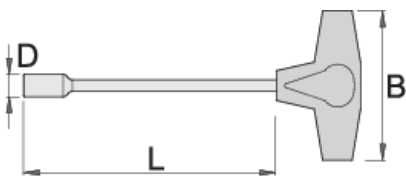

Καρυδάκι με λαβή ΤΑΦ

193N

Προφίλ

Χαρακτηριστικά προϊόντος

- υλικό: λάμα - χρώμιο βανάδιο
- χειρολαβή - πολυπροπυλένιο
- φινίρισμα επιφανείας: επιχρωμίωση σύμφωνα με τα πρότυπα DIN ISO 1456:2009:2001

		D	L	B	
608283	5.5	8.8	230	88	106
608284	6	9	230	88	107
608285	7	11	230	88	112
608286	8	12	230	88	135
608287	9	13	230	88	160

		D	L	B	
608288	10	14	230	88	161
608289	11	16	230	88	169
608290	12	17.5	230	88	196
608291	13	18	230	88	199
608292	14	20	230	88	208
608293	15	22	230	88	212
608295	17	23	230	88	223

* Οι εικόνες των προϊόντων είναι συμβολικές. Όλες οι διαστάσεις είναι σε mm, το βάρος είναι σε γραμμάρια. Όλες οι αναφερόμενες διαστάσεις μπορεί να διαφέρουν σε ανοχές.