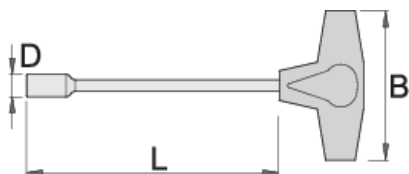

# Ключ глух с Т-дръжка

193N

## Параметри на продукта

- материал: острие - хром-ванадий, изцяло закалено
- дръжка - полипропилен
- хромиран в съответствие със стандарт ISO 1456:2009

	 mm	D	L	B	
608283	5.5	8.8	230	88	106
608284	6	9	230	88	107
608285	7	11	230	88	112
608286	8	12	230	88	135
608287	9	13	230	88	160

		D	L	B	
608288	10	14	230	88	161
608289	11	16	230	88	169
608290	12	17.5	230	88	196
608291	13	18	230	88	199
608292	14	20	230	88	208
608293	15	22	230	88	212
608295	17	23	230	88	223

\* Снимките на продуктите са символични. Всички размери са в мм., теглото е в грамове .