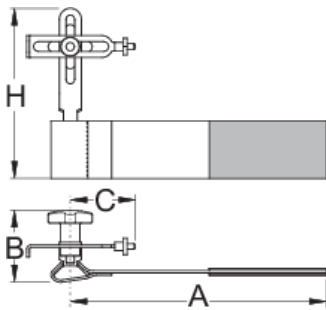

Scule de buzunar de centrat roti

1753/6

Profile

Caracteristicile produsului

- Fie ca sinteti utilizatori casnici, mecanic de echipa de ciclism, calator sau simplu ciclist, puteti scula de centrare roti peste tot. Cu ajutorul unei benzi velcro, scula poate fi montata pe furca sau pe suportul seii oricarei biciclete.
- Indicatorul este apoi folosit normal, ca pe orice alt centrator de roti. Scula poate fi de asemeni folosita la centrarea rotoarelor.
- Scula de buzunar pentru centrat roti 1753/6, usoara si foarte compacta, poate fi pusa usor in orice rucsac mic

623310

A

185

B

52

MC

35

H

125

101

* Imaginea produsului este simbolica. Toate dimensiunile sunt exprimate în mm, greutatea în grame.

0 (pictures)