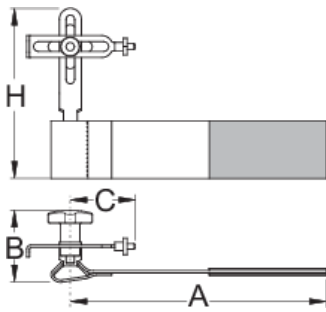

Centreur de roues de poche

1753/6

Profils

Description produit

- Que vous soyez amateur, mécanicien d'équipe cycliste, grand voyageur ou simple cycliste, vous pouvez utiliser l'outil de dressage de roue 1753/6 partout, où que vous soyez. A l'aide d'une attache velcro, l'outil peut être monté sur la fourche ou sur le support de selle de n'importe quel vélo.
- Le palpeur est ensuite utilisé de façon normale, comme sur n'importe quel autre centreur de roues. L'outil convient aussi pour le dressage de rotors.
- L'outil de poche de centrage de roues 1753/6, léger et très compact, se glisse facilement dans tout sac à dos.

623310

A

185

B

52

MC

35

H

125

101

* Les images des produits ne sont pas contractuelles. Toutes les dimensions sont en mm, les poids en grammes.

Utilisation (pictures)