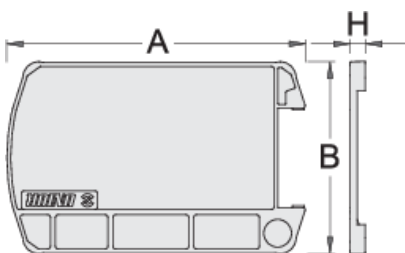

## Atributi izdelka

- material: polistiren

619525

A

796

B

510

H

40

1260

\* Slike proizvodov so simbolične. Vse dimenzije so v mm, masa v g. Vse navedene dimenzije lahko odstopajo v tolerančnih merah.