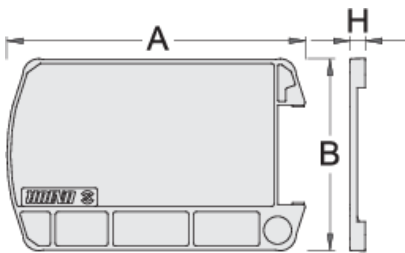

Plateau ABS

920ES8

Profils

Description produit

- Matière : plastique

619525

A

796

B

510

H

40

1260

* Les images des produits ne sont pas contractuelles. Toutes les dimensions sont en mm, les poids en grammes.