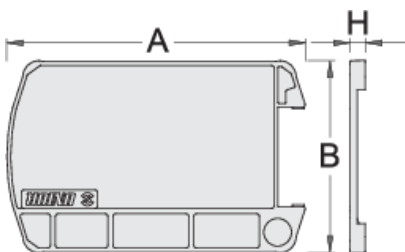

ABS пластмасов плот за арт.920PLUS

920ES8

Профили

Параметри на продукта

- материал: полистирол

619525

A

796

B

510

H

40

1260

* Снимките на продуктите са символични. Всички размери са в мм., теглото е в грамове .