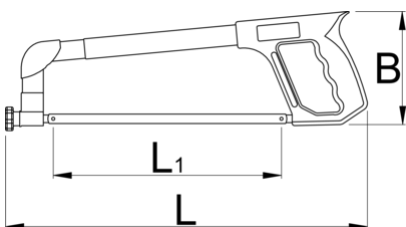

Opis proizvoda

- izrađena prema standardu DIN EN IEC 60900

619098

L

460

L1

300

B

149

815

* Fotografije proizvoda su simbolične. Sve dimenzije su u mm, a težina u gramima. Sve navedene dimenzije mogu odstupati u granicama tolerancija.