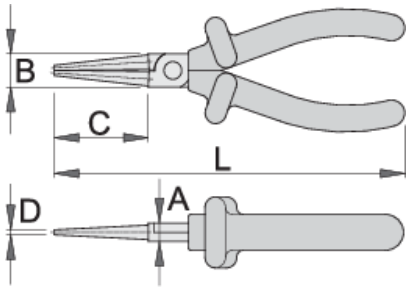

## Προτερήματα:

- Οι χειρολαβές είναι με διπλή επίστρωση- διπλή έγχρωμη μόνωση, η οποία προσφέρει επιπλέον ασφάλεια
- μακριές μύτες εξασφαλίζουν το πιάσιμο των καλωδίων σε δύσκολα προσβάσιμα μέρη

- ελάχιστη πιθανότητα ζημιάς των καλωδίων

## Σημαντικό!

- Εάν η δεύτερη επίστρωση φαίνεται, αντικαταστήστε το μονωμένο εργαλείο σας με ένα καινούργιο

	L	B	A	C	D	
619184	140	15	9	39	2	114
619185	160	16	10	49	2.5	139

\* Οι εικόνες των προϊόντων είναι συμβολικές. Όλες οι διαστάσεις είναι σε mm, το βάρος είναι σε γραμμάρια. Όλες οι αναφερόμενες διαστάσεις μπορεί να διαφέρουν σε ανοχές.