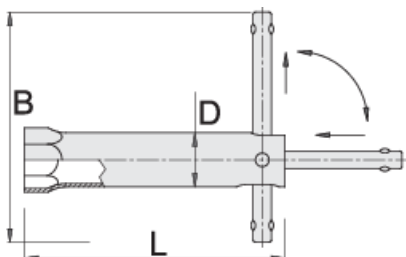

Клуч за свеќици

185/2

Profiles

Product features

- материјал: специјален хром ванадиум челик
- завршна површина: хромирана според ISO 1456:2009

		D	L	B	
600771	16	19	145	120	182
607956	19	22	115	120	199
600772	21	24	115	120	177
600773	21	24	180	120	248

* Сликите на производите се симболични. Сите димензии се во мм, тежината е во грамови. Сите наведени димензии може да се разликуваат во ниво на толеранција