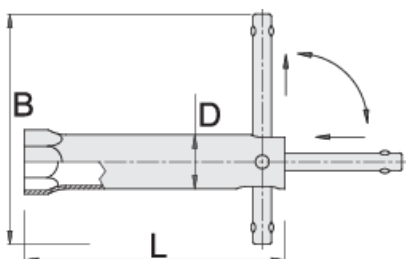

Ključ za svjećice, cijevasti

185/2

Profili

Atributi proizvoda

- materijal: Premium poseban alatni čelik
- kromirani (ISO 1456:2009)

		D	L	B	
600771	16	19	145	120	182
607956	19	22	115	120	199
600772	21	24	115	120	177
600773	21	24	180	120	248

* Slike proizvoda su simbolične. Sve dimenzije su u mm, masa je u g.