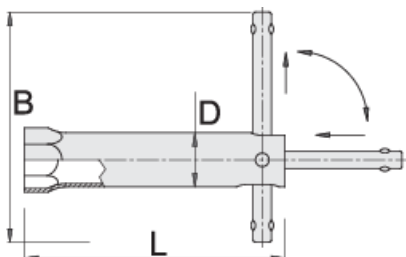

Ključ za svjećice, cijevasti

185/2

Profili

Atributi proizvoda

- materijal: Premium krom-vanadij
- kromirani (ISO 1456:2009)

		D	L	B	
600771	16	19	145	120	182
607956	19	22	115	120	199
600772	21	24	115	120	177
600773	21	24	180	120	248

* Slike proizvoda su simbolične. Sve dimenzije su u mm, masa je u g.