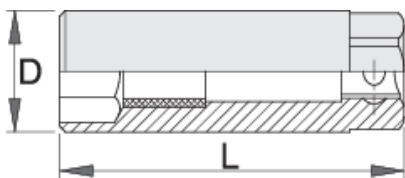

Ključ nasadni za svećice, prihvat 3/8"

186.4/2

Profili

Opis proizvoda

- materijal: premium flex hrom-vanadijum čelik
- kovan, u potpunosti poboljššan i ojačan
- hromiran (ISO 1456:2009)

Barcode	mm	D	L	Hex	Weight
603193	16	22	63	19	68
620820	18	24.7	63	22	68
603192	19	26	63	22	68

* Fotografije proizvoda su simbolične. Sve dimenzije su u mm, a težina u gramima. Sve navedene dimenzije mogu odstupati u granicama tolerancija.