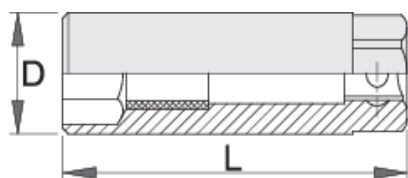

Ključ nasadni 3/8" za svečke

186.4/2

Profili

Atributi izdelka

- material: Premium Flex krom vanadijevo jeklo
- kovan, v celoti poboljšan
- površinska zaščita: kromiran po ISO 1456:2009

Barcode	mm	D	L	Hex	Icon
603193	16	22	63	19	68
620820	18	24.7	63	22	68
603192	19	26	63	22	68
600776	21	27	66	19	68

* Slike proizvodov so simbolične. Vse dimenzije so v mm, masa v g. Vse navedene dimenzije lahko odstopajo v tolerančnih merah.