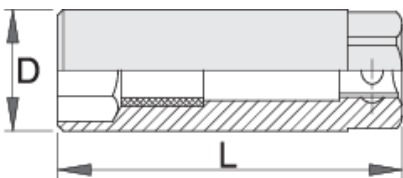

Καρυδάκι για μπουζόκλειδο 3/8"

186.4/2

Προφίλ

Χαρακτηριστικά προϊόντος

- υλικό: χρώμιο βανάδιο
- σφυρήλατο, ολικά σκληρυμένο με θερμική επεξεργασία
- επιχρωμιωμένο σύμφωνα με τα πρότυπα EN12540

		D	L		
603193	16	22	63	19	68
620820	18	24.7	63	22	68
603192	19	26	63	22	68
600776	21	27	66	19	68

* Οι εικόνες των προϊόντων είναι συμβολικές. Όλες οι διαστάσεις είναι σε mm, το βάρος είναι σε γραμμάρια. Όλες οι αναφερόμενες διαστάσεις μπορεί να διαφέρουν σε ανοχές.