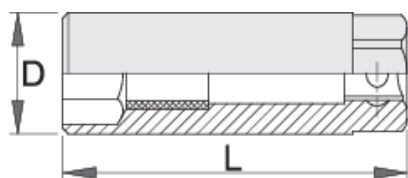

Hlavice na svíčky 3/8"

186.4/2

Profily

Vlastnosti produktu

- materiál: Premium Flex chrom-vanadium ocel
- postupově kované, zcela tvrzeno a temperováno
- povrch chrom

		D	L		
603193	16	22	63	19	68
620820	18	24.7	63	22	68
603192	19	26	63	22	68
600776	21	27	66	19	68

* Obrázky produktů jsou symbolické. Všechny rozměry jsou v mm a hmotnost v gramech. Všechny uvedené rozměry se mohou lišit v toleranci.