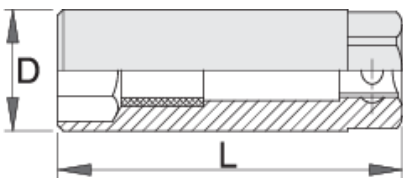

Вложка за свещи 3/8"

186.4/2

Профили

Параметри на продукта

- материал: хром-ванадий
- ковани, изцяло закалени
- хромиран в съответствие със стандарт ISO 1456:2009

		D	L		
603193	16	22	63	19	68
620820	18	24.7	63	22	68
603192	19	26	63	22	68
600776	21	27	66	19	68

* Снимките на продуктите са символични. Всички размери са в мм., теглото е в грамове .