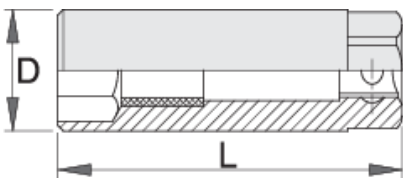

Çelës 3/8" për kandelat elektrike

186.4/2

Profiles

Product features

- Materiali: krom vanadium
- rënie të falsifikuara, ngurtësuar tërësisht dhe nevrik
- përfundojë sipërfaqe: krom kromuar sipas ISO 1456:2009

		D	L		
603193	16	22	63	19	68
620820	18	24.7	63	22	68
603192	19	26	63	22	68
600776	21	27	66	19	68

* Imazhet e produkteve janë simbolike. Të gjitha dimensionet janë në mm, pesha në gram. Të gjitha dimensionet e listuara mund të ndryshojnë në tolerancë.