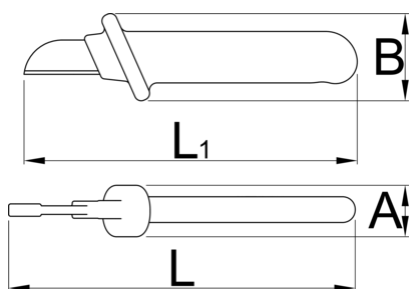

Nôž izolovaný

385AVDEDP

Profiles

Standards

DIN EN IEC 60900 (VDE 0682-201):2019-04; EN IEC 60900:2018

Product features

- čepel' z liatinovej uhlíkovej ocele
- dvojité vrstvy - dvojité farebné izolácie
- s krytom ostria

619101

L

180

145

* Obrázky sú symbolické. Všetky rozmery sú v mm, hmotnosť je v g. Všetky udané rozmery sa môžu líšiť v rámci tolerancie.

Frequently asked questions

Vyrába sa certifikované izolované náradie iným postupom ako necertifikované izolované náradie?