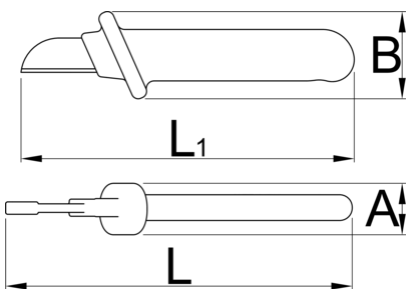

Coltello isolato

385AVDEDP

Profili

Standard

DIN EN IEC 60900 (VDE 0682-201):2019-04; EN IEC 60900:2018

Attributi del prodotto

- lama di acciaio al carbonio fortemente legato
- isolamento a doppio strato - doppio colore - per una doppia sicurezza
- con protezione lama

619101

L

180

145

* Le immagini dei prodotti sono puramente simboliche. Tutte le dimensioni sono in mm, peso in grammi.

Frequently asked questions

Are certified insulated tools made through a different procedure than non-certified insulated tools?