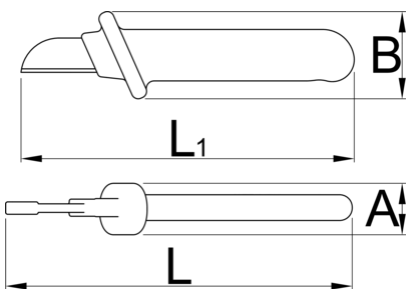

Kabelmesser, schutzisoliert

385AVDEDP

Profile

Standards

DIN EN IEC 60900 (VDE 0682-201):2019-04; EN IEC 60900:2018

Produkteigenschaften

- Klinge: Sonder-Werkzeugstahl
- Zweifarbige - Doppelte Schutzisolierung
- mit Klingenschutz

619101

L

180

145

* Bilder von Produkten sind Symbolfotos. Abmessungen sind in mm, Gewichte in Gramm.

Häufig gestellte Fragen

Are certified insulated tools made through a different procedure than non-certified insulated tools?