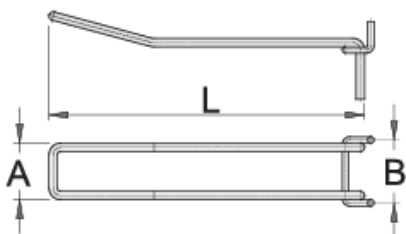

## Параметри на продукта

- за инструментални стелажи, пана, шкафове и др.
- възможност за закачване на необходимата позиция
- хромирани

	L	A	B	
623346	150	27	30	405
623347	200	27	30	485
623348	250	27	30	596
623349	300	27	30	695

\* Снимките на продуктите са символични. Всички размери са в мм., теглото е в грамаве .