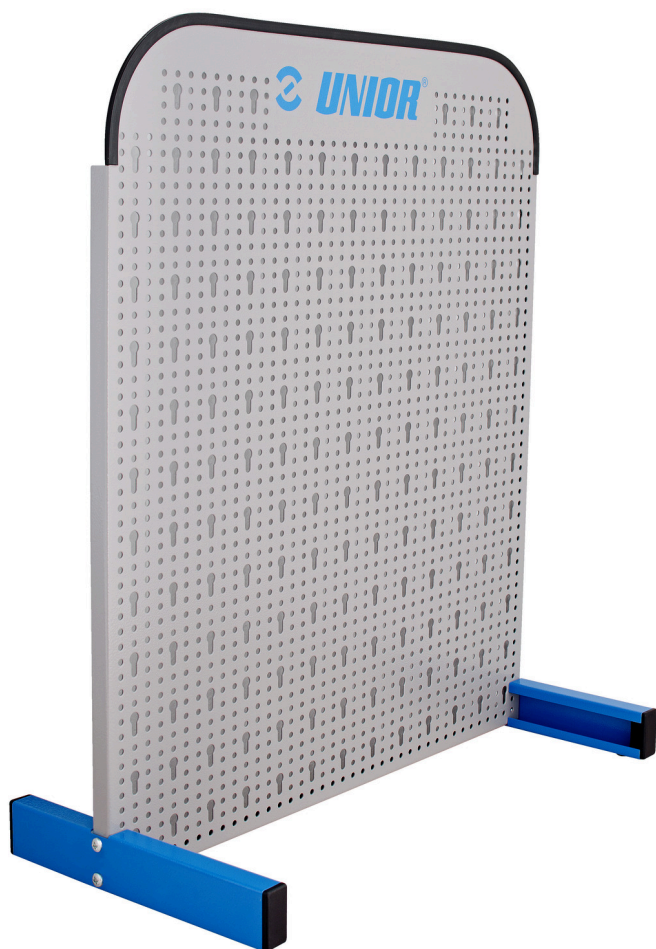

Panel wolnostojący

976A

Profile

Cechy produktu

- Tablica jest przeznaczona dla małych sklepów i warsztatów
- Wymiary 700 x 700 mm

621912

612

290

170

707

5488

* Przedstawiony wygląd produktu jest orientacyjny. Wszystkie wymiary są w mm, podana waga w gramach

Użycie (Obrazy)