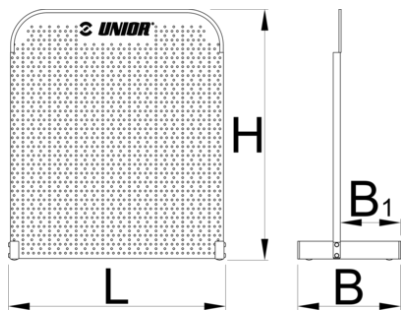

Panel wolnostojący

976A

Profile

Cechy produktu

- Tablica jest przeznaczona dla małych sklepów i warsztatów
- Wymiary 700 x 700 mm

621912

612

290

170

707

5488

* Przedstawiony wygląd produktu jest orientacyjny. Wszystkie wymiary są w mm, podana waga w gramach

Użycie (Obrazy)