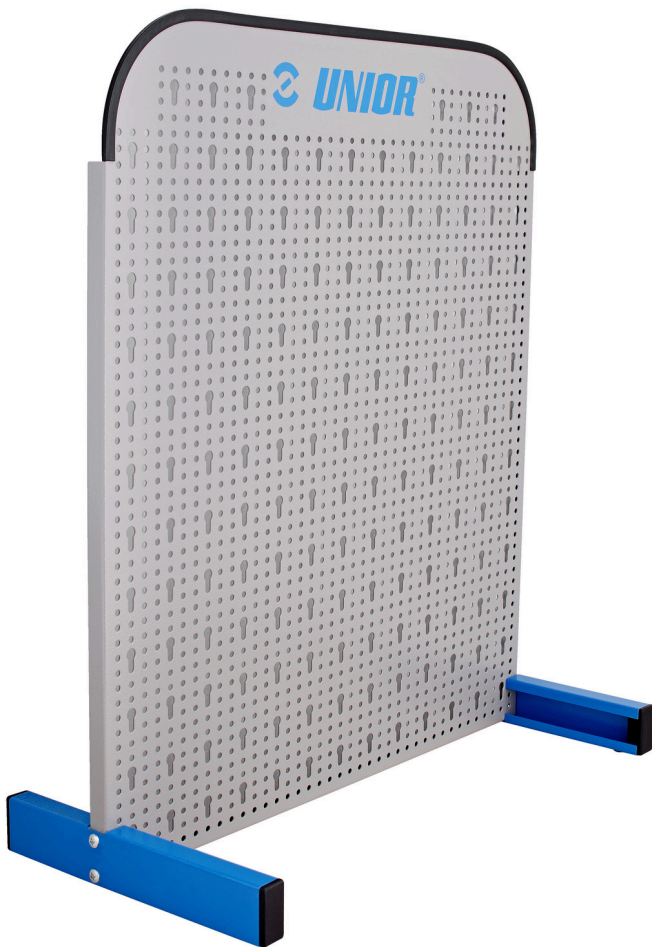

Display standaard

976A

Profielen

Product attributen

- Panel is intended mainly for small shops and workshops
- Dimension 700 x 700 mm

	L	B	B1	H	
621912	612	290	170	707	5488

* Afbeeldingen van producten zijn symbolisch. Alle afmetingen zijn in mm en gewicht in gram. Alle vermelde afmetingen kunnen variëren in tolerantie.

Gebruik (Afbeeldingen)