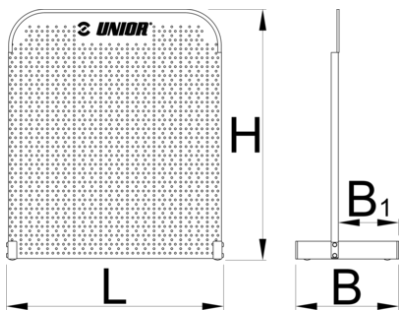

Display standaard

976A

Profielen

Product attributen

- Panel is intended mainly for small shops and workshops
- Dimension 700 x 700 mm

	L	B	B1	H	
621912	612	290	170	707	5488

* Afbeeldingen van producten zijn symbolisch. Alle afmetingen zijn in mm en gewicht in gram. Alle vermelde afmetingen kunnen variëren in tolerantie.

Gebruik (Afbeeldingen)