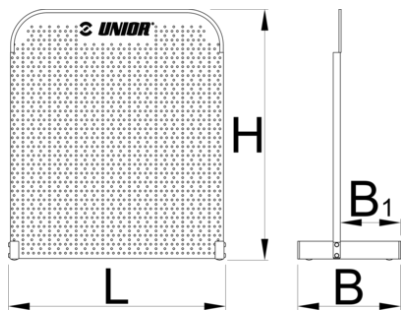

# Самостоечко пано

976A

## Product features

- Паното е главно наменето за мали продавници и работилници.
- Димензија 700 x 700 мм

	L	B	B1	H	
621912	612	290	170	707	5488

\* Сликите на производите се симболични. Сите димензии се во мм, тежината е во грамови. Сите наведени димензии може да се разликуваат во ниво на толеранција