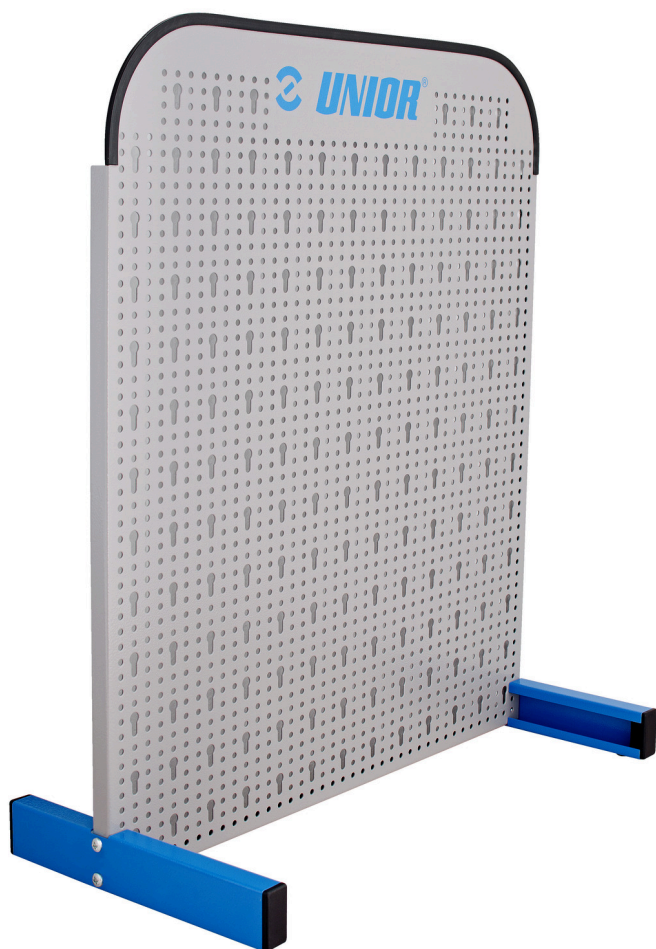

# Самостоечко пано

976A

## Product features

- Паното е главно наменето за мали продавници и работилници.
- Димензија 700 x 700 мм

	L	B	B1	H	
621912	612	290	170	707	5488

\* Сликите на производите се симболични. Сите димензии се во мм, тежината е во грамови. Сите наведени димензии може да се разликуваат во ниво на толеранција