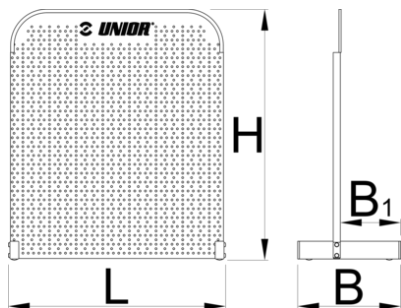

Panneau sur pieds

976A

Profils

Description produit

- Le panneau est destiné surtout à des commerces et ateliers de petite taille.
- Dimension 700 x 700 mm

621912

612

290

170

707

5488

* Les images des produits ne sont pas contractuelles. Toutes les dimensions sont en mm, les poids en grammes.

Utilisation (pictures)