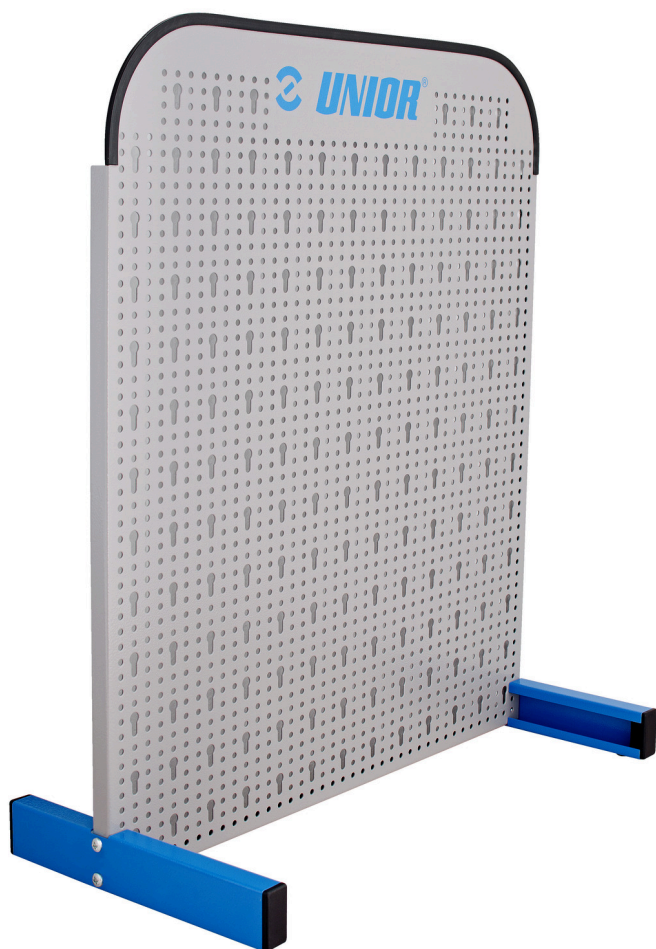

Panneau sur pieds

976A

Profils

Description produit

- Le panneau est destiné surtout à des commerces et ateliers de petite taille.
- Dimension 700 x 700 mm

621912

612

290

170

707

5488

* Les images des produits ne sont pas contractuelles. Toutes les dimensions sont en mm, les poids en grammes.

Utilisation (pictures)