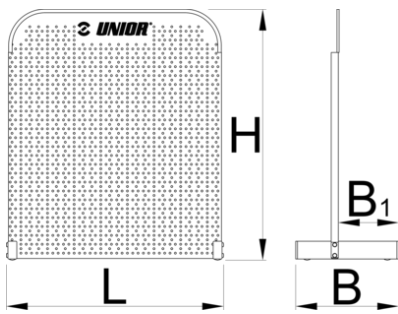

# Self-standing panel

976A

## Product attributen

- Panel is intended mainly for small shops and workshops
- Dimension 700 x 700 mm

	L	B	B1	H	
621912	612	290	170	707	5488

\* Afbeeldingen van producten zijn symbolisch. Alle afmetingen zijn in mm, en het gewicht in grammen. Alle vermelde afmetingen kunnen variëren in tolerantie.