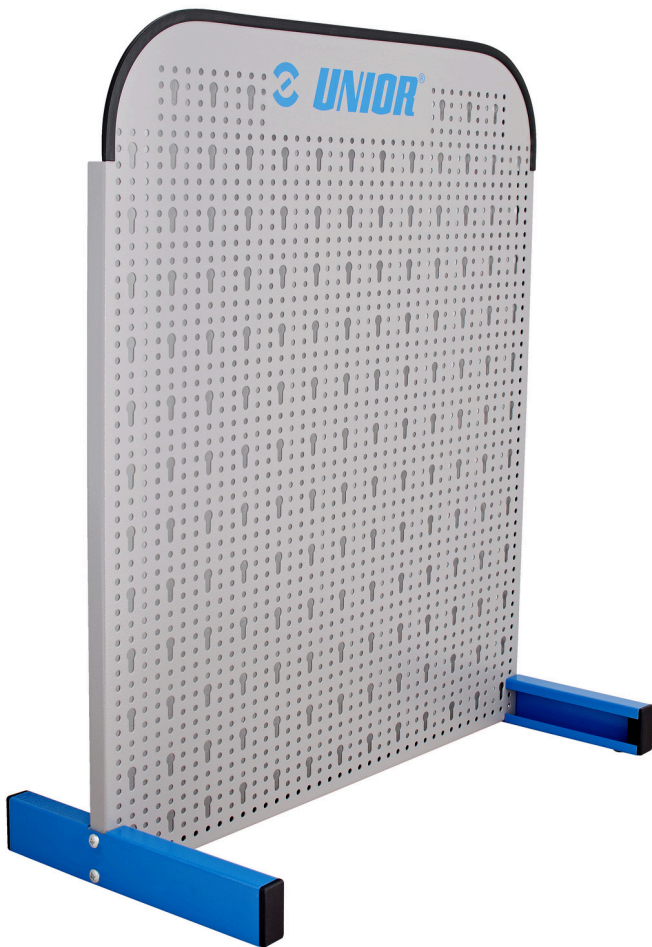

# Self-standing panel

976A

## Product attributen

- Panel is intended mainly for small shops and workshops
- Dimension 700 x 700 mm

	L	B	B1	H	
621912	612	290	170	707	5488

\* Afbeeldingen van producten zijn symbolisch. Alle afmetingen zijn in mm, en het gewicht in grammen. Alle vermelde afmetingen kunnen variëren in tolerantie.